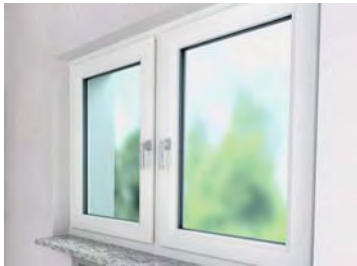

Siempre líderes en prestaciones

Prestaciones Acústicas

Sus excelentes valores en permeabilidad permiten que, con un vidrio adecuado, se obtengan elevados niveles de aislamiento acústico. Por ejemplo, para una ventana de dos hojas (1,23 m x 1,48 m) pueden obtenerse valores que van desde los 33 dB(A) para un vidrio 6/10/4 a 40 dB(A) o más con vidrios especiales.

Prestaciones Térmicas

La conductividad del PVC, más de mil veces inferior a la del aluminio, permite obtener muy buenos valores de aislamiento térmico. El valor U de los perfiles Eurodur no supera los **1,8 W/m²K**.

Permeabilidad al Aire, Estanquidad al Agua y Resistencia al Viento

KÖMMERLING ha puesto a prueba el sistema ensayando una ventana de una hoja de 1,20 m x 1,20 m con la normativa europea vigente desde el año 2000 (*Informe CIDEMCO/8171*). Los resultados obtenidos han sido los siguientes:

Permeabilidad al Aire	Clase 4 (la máxima)
Estanquidad al Agua	E750 (por encima de la máxima)
Resistencia al Viento	Clase C5 (la máxima)