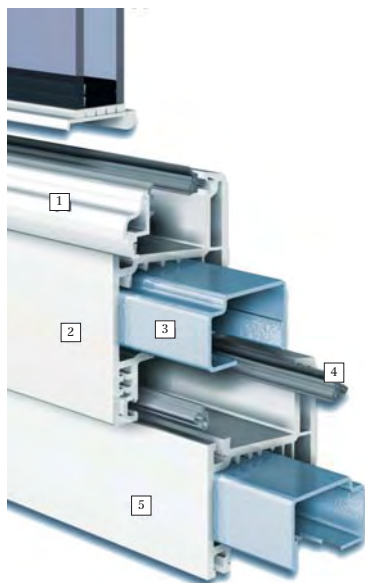

¿Qué hay en el interior de Eurodur 3S?

LOS JUNQUILLOS [1]

Son los perfiles necesarios para mantener los vidrios en su posición y también son un elemento importante en el aspecto interior de la ventana.

LAS HOJAS [2]

Es la parte móvil de la ventana que permite abrirla y cerrarla.

LOS REFUERZOS [3]

Son de acero galvanizado. Su función es mantener la rigidez de los perfiles, garantizar el buen funcionamiento de la ventana y soportar el peso de los vidrios.

LOS MARCOS [5]

Es la parte de la ventana que va sujeta al muro y sobre la que se sujetan y articulan las hojas.

Eurodur tiene **dos cámaras de aire más una gran cámara central** donde se aloja el refuerzo de acero. La hoja puede ser de **58 mm** (retranqueada) o de **74 mm** (enrasada). Esta profundidad de perfiles permite alojar vidrios de cualquier espesor, desde 3 hasta 47 mm (68 mm con prolongador).