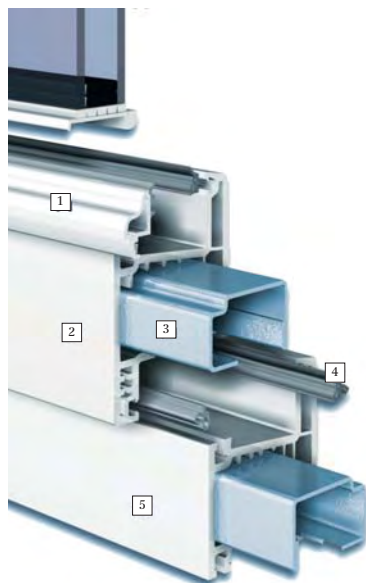

¿Qué hay en el interior de Eurodur 3S?

LOS JUNQUILLOS [1]

Son los perfiles necesarios para mantener los vidrios en su posición y también son un elemento importante en el aspecto interior de la ventana.

LAS HOJAS [2]

Es la parte móvil de la ventana que permite abrirla y cerrarla.

LOS REFUERZOS [3]

Son de acero galvanizado. Su función es mantener la rigidez de los perfiles, garantizar el buen funcionamiento de la ventana y soportar el peso de los vidrios.

LOS MARCOS [5]

Es la parte de la ventana que va sujeta al muro y sobre la que se sujetan y articulan las hojas.

Eurodur tiene **dos cámaras de aire más una gran cámara central** donde se aloja el refuerzo de acero. La hoja puede ser de **58 mm** (retranqueada) o de **74 mm** (enrasada). Esta profundidad de perfiles permite alojar vidrios de cualquier espesor, desde 3 hasta 47 mm (68 mm con prolongador).