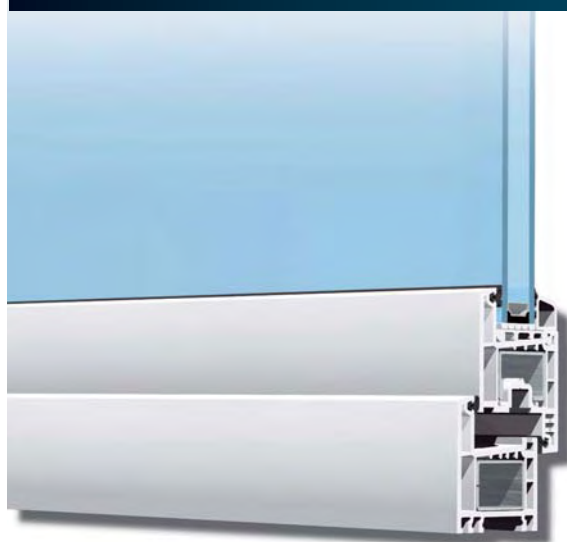

Sistema Eurodur 3S

Flexible y seguro

KÖMMERLING®
Sistemas de ventanas

Eurodur 3S, el perfil más clásico de KÖMMERLING, es la síntesis de las tecnologías y los avances técnicos realizados por la marca alemana tras años de experiencia en Europa en el campo de los perfiles para ventanas.

¿Qué hay en el interior de Eurodur 3S?

LOS JUNQUILLOS [1]

Son los perfiles necesarios para mantener los vidrios en su posición y también son un elemento importante en el aspecto interior de la ventana.

LAS HOJAS [2]

Es la parte móvil de la ventana que permite abrirla y cerrarla.

LOS REFUERZOS [3]

Son de acero galvanizado. Su función es mantener la rigidez de los perfiles, garantizar el buen funcionamiento de la ventana y soportar el peso de los vidrios.

LOS MARCOS [5]

Es la parte de la ventana que va sujeta al muro y sobre la que se sujetan y articulan las hojas.

Eurodur tiene **dos cámaras de aire más una gran cámara central** donde se aloja el refuerzo de acero. La hoja puede ser de **58 mm** (retranqueada) o de **74 mm** (enrasada). Esta profundidad de perfiles permite alojar vidrios de cualquier espesor, desde 3 hasta 47 mm (68 mm con prolongador).